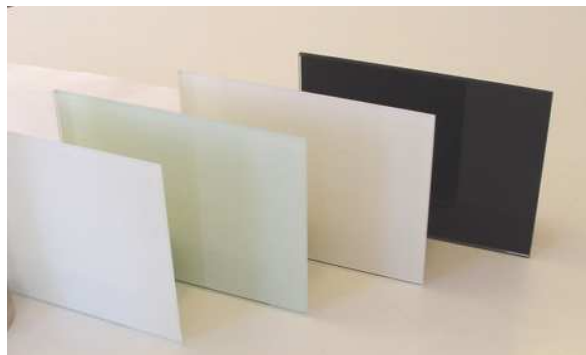

Alle kan kombineres med lamineret 3.3.2 for montering udvendig.

Vi har fået sort og hvid Lacobel på lager til interiørglas 4 typer.

Matalac hvid 9010 Clearvision (er en matelux med hvid bagside).

Lacobel hvid 9010.

Lacobel hvid 9010 Clearvision (jernfattigt glas, med meget klar kant ved slibning).

Lacobel sort 9005.

Med venlig hilsen.
Niels Juel Pedersen A/S.